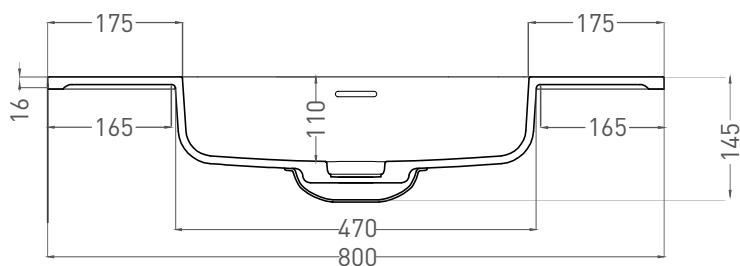

ONDA 80

РАКОВИНА СТОЛЕШНИЦА 1402201M

Дизайн: Salini SRL

salini
L'ANIMA DELL'ACQUA

Размеры: 800 x 500 x 145 мм
Вес нетто / брутто: 14,5 / 15,5 кг
Материал: S-Stone
Покрытие: матовое
Цвет: RAL / белый
Комплектация: раковина без отверстия под смеситель, донный клапан
Требуемый смеситель: на раковину / настенный
Гарантия: 10 лет
Производство: Италия / Россия
Тип монтажа: подвесной