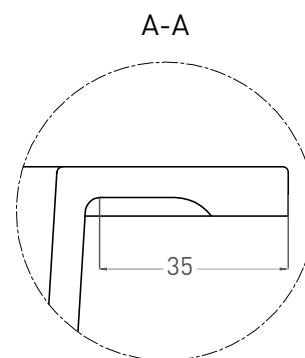

ONDA 80

РАКОВИНА СТОЛЕШНИЦА 1402201M

Дизайн: Salini SRL

salini
L'ANIMA DELL'ACQUA

Размеры: 800 x 500 x 145 мм
Вес нетто / брутто: 14,5 / 15,5 кг
Материал: S-Stone
Покрытие: матовое
Цвет: RAL / белый
Комплектация: раковина без отверстия под смеситель, донный клапан
Требуемый смеситель: на раковину / настенный
Гарантия: 10 лет
Производство: Италия / Россия
Тип монтажа: подвесной