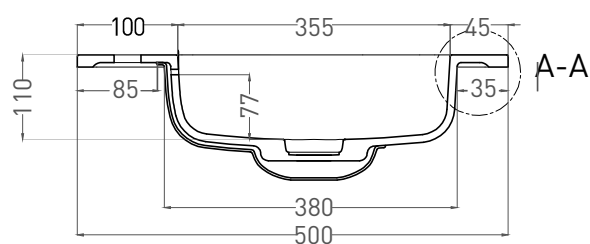

ONDA 80

РАКОВИНА СТОЛЕШНИЦА 1402201M

Дизайн: Salini SRL

salini
L'ANIMA DELL'ACQUA

Размеры: 800 x 500 x 145 мм
Вес нетто / брутто: 14,5 / 15,5 кг
Материал: S-Stone
Покрытие: матовое
Цвет: RAL / белый
Комплектация: раковина без отверстия под смеситель, донный клапан
Требуемый смеситель: на раковину / настенный
Гарантия: 10 лет
Производство: Италия / Россия
Тип монтажа: подвесной