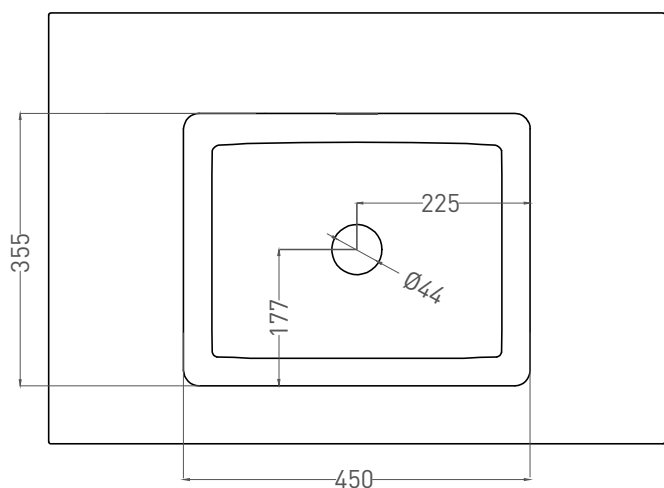

ONDA 80

РАКОВИНА СТОЛЕШНИЦА 1402201M

Дизайн: Salini SRL

salini
L'ANIMA DELL'ACQUA

Размеры: 800 x 500 x 145 мм
Вес нетто / брутто: 14,5 / 15,5 кг
Материал: S-Stone
Покрытие: матовое
Цвет: RAL / белый
Комплектация: раковина без отверстия под смеситель, донный клапан
Требуемый смеситель: на раковину / настенный
Гарантия: 10 лет
Производство: Италия / Россия
Тип монтажа: подвесной